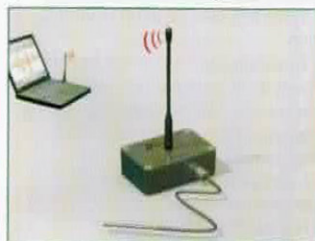

Enregistreur sans fil pour thermocouple

■ Newsteo, spécialiste des solutions de transfert de données sans fil, lance sur le marché une gamme de logger pour tout type de thermocouple: J, K, T et autre sur demande. Ces appareils sont destinés à la mesure sans fil de températures extrêmes en milieu industriel, avec une précision allant jusqu'à $\pm 0,3$ °C.

Le capteur thermocouple est relié au Newsteo Logger qui transmet par radio les mesures vers un PC de supervision.

- Transfert instantané des données au PC ou stockage dans le Logger pour un téléchargement ultérieur
- Communication bidirectionnelle:
 - du PC vers le Logger thermocouple pour le paramétrage (fréquence de prise de mesure, canal radio de transmission...)
 - du Newsteo Logger vers le PC pour la transmission des données
 - transmission radio sur la bande ISM 868 MHz permettant d'assurer une portée d'un kilomètre en champ libre
- Boîtier IP65 en aluminium (utilisable en extérieur)