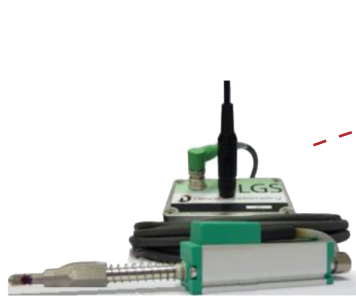

ANALYSER

MESURER

ALERTER

CORDE VIBRANTE

FISSURES

INCLINAISON

Les enregistreurs Newsteo permettent de faciliter l'instrumentation sur site

Le sans-fil est la solution idéale pour réaliser des économies de câblage et pour limiter les durées d'installation et de maintenance. Grâce à leurs caractéristiques très élevées, les enregistreurs de données Newsteo sont particulièrement adaptés à une utilisation outdoor.

SUPERVISION EN RÉSEAU

L'application WebMonitor permet à l'utilisateur d'accéder aux mesures de ses enregistreurs sans fil, Newsteo via n'importe quel support disposant d'une connexion internet.

SUPERVISION LOCALE

Le RF Monitor Newsteo permet de configurer et de superviser l'ensemble des produits Newsteo via un poste fixe.

📍 CRÉEZ VOTRE PROPRE RÉSEAU D'ENREGISTREURS TRANSMETTEURS SANS FIL

LOGGERS SANS FIL POUR FISSUROMÈTRES

LGS31

1 entrée
IP65

Aluminium robuste 4mm

LGP33

3 entrées multiplexées
IP65

Aluminium robuste 4mm

Les LGS31 et LGP33 sont compatibles avec fissuromètre et extensomètre, capteur de pression, photorésistance, potentiomètre pour mesure angulaire...