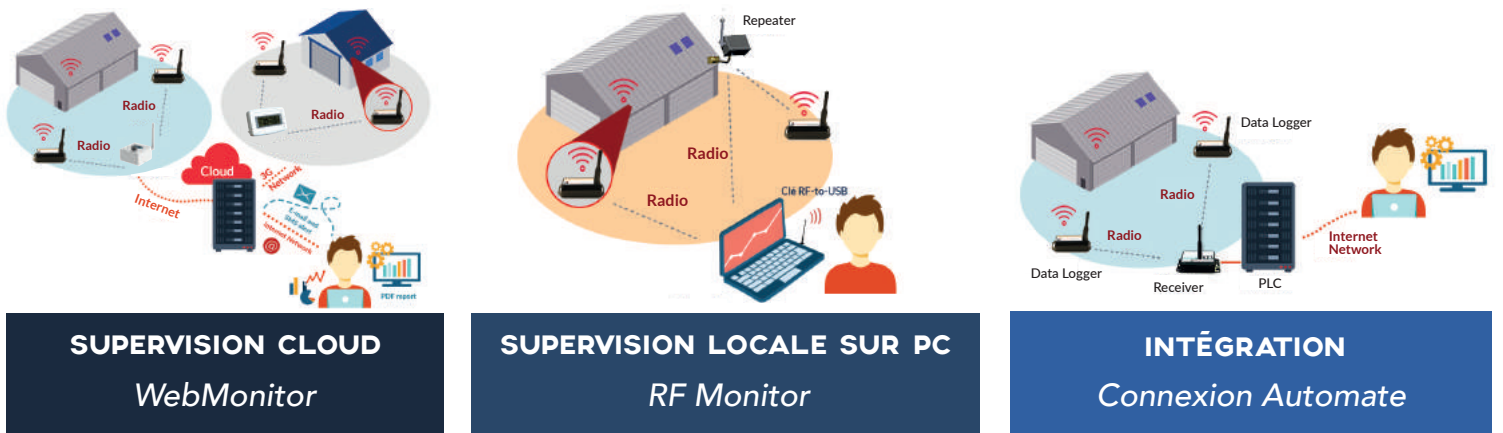

## Industrie 4.0 et capteurs connectés

Newsteo propose une gamme de data loggers pour transformer tout capteur en capteur sans-fil. Déployez votre réseau de capteurs connectés, pour mesurer température, humidité, accélération... et visualisez vos mesures en temps réel dans le Cloud Newsteo.

- **SIMPLIFIEZ L'INSTRUMENTATION** de votre activité en passant au sans fil : installation des points de mesure plus rapide, possibilité de les déplacer après déploiement
- **COMPATIBLE** tout type de capteur : PT100, PT1000, contact sec, 0-10 V, 4-20mA...
- **INTÉGRATION FACILE** : multiples solutions d'affichage (logiciel dédié, Cloud, intégration ModBus, RS232, RS485...)

## ▲ CRÉEZ VOTRE PROPRE RÉSEAU DE CAPTEURS COMMUNICANTS

- Connectez votre capteur au data logger Newsteo
- Les mesures du capteur sont transmises par radio au poste de supervision
- Une gamme de **data loggers résistants**, boîtier aluminium, IP65, spécialement conçus pour des applications industrielles
- **Une large palette d'applications** : suivi de production, suivi de température de fours industriels, surveillance des conditions de stockage en température et humidité ...

## ▲ VISUALISER LES MESURES

Newsteo vous propose une large gamme de logiciels et de passerelles pour vous permettre d'automatiser la collecte de vos mesures : **pas de risque d'oubli, pas de perte de données, pas de déplacement sur site** nécessaire, communication simultanée avec plusieurs centaines d'enregistreurs sans fil.