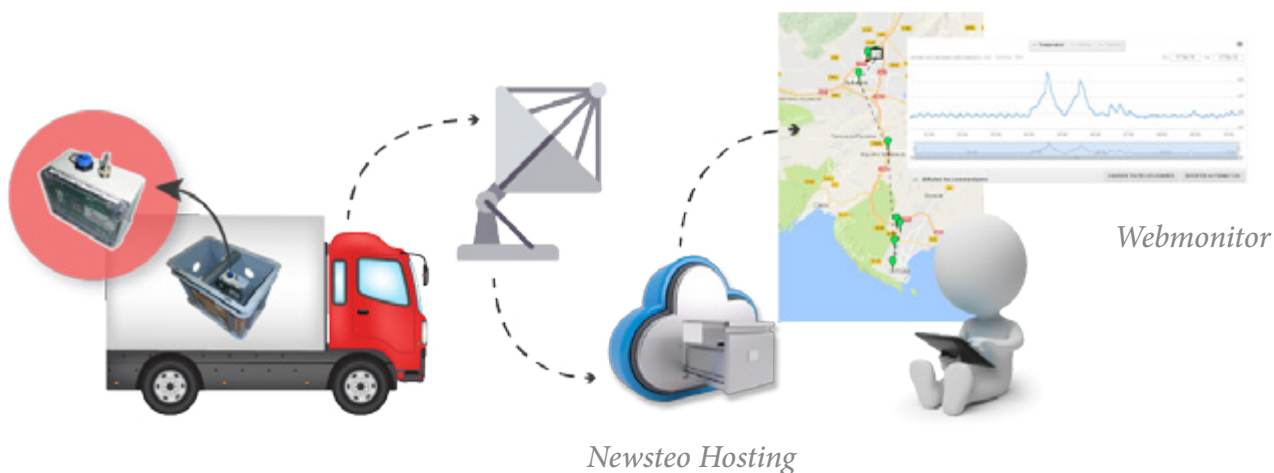

# newsteo temperaturebox

Enregistreur de température avec transmission GSM & localisation

- > TRAÇABILITÉ TEMPÉRATURES AMBIANTES
- > SUIVI TEMPS RÉEL & ALERTES
- > GÉOLOCALISATION DES MESURES

Enregistreur de température robuste transportable avec transmission GSM & localisation, idéal pour suivre ses biens dans des véhicules loués ou dans lesquels les sondes habituelles ne peuvent être laissées.

## CARACTÉRISTIQUES

- > Autonomie 6 semaines
- > Rechargeable
- > Capteur numérique de température haute précision
- > Transmission des données 1 fois par heure
- > Suivi temps réel, envoi d'alertes
- > Affichage et stockage des mesures sur application web
- > Localisation sur Google Maps

## TEMPÉRATURE BOX

La Temperature Box (référence COS91) est un enregistreur de température autonome permettant d'assurer la traçabilité de la chaîne du froid pendant le transport de marchandise sensible. Les informations sont transmises en temps réel par GPRS (réseau cellulaire) et affichées dans l'application web Webmonitor.

**CONNECTED SENSORS  
TRACEABILITY  
REAL TIME ALERTS  
GEOLOCATION**