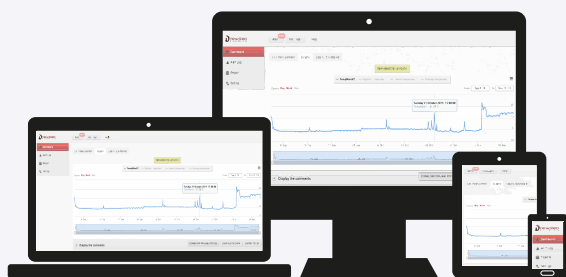

# newsteo temperaturebox

Enregistreur de température avec transmission GSM & localisation

- > TRAÇABILITÉ TEMPÉRATURES AMBIANTES
- > SUIVI TEMPS RÉEL & ALERTES
- > GÉOLOCALISATION DES MESURES

Enregistreur de température robuste transportable avec transmission GSM & localisation, idéal pour suivre ses biens dans des véhicules loués ou dans lesquels les sondes habituelles ne peuvent être laissées.

## CARACTÉRISTIQUES

- > Autonomie 6 semaines
- > Rechargeable
- > Capteur numérique de température haute précision
- > Transmission des données 1 fois par heure
- > Suivi temps réel, envoi d'alertes
- > Affichage et stockage des mesures sur application web
- > Localisation sur Google Maps

## TEMPÉRATURE BOX

La Temperature Box (référence COS91) est un enregistreur de température autonome permettant d'assurer la traçabilité de la chaîne du froid pendant le transport de marchandise sensible. Les informations sont transmises en temps réel par GPRS (réseau cellulaire) et affichées dans l'application web Webmonitor.

**CONNECTED SENSORS  
TRACEABILITY  
REAL TIME ALERTS  
GEOLOCATION**