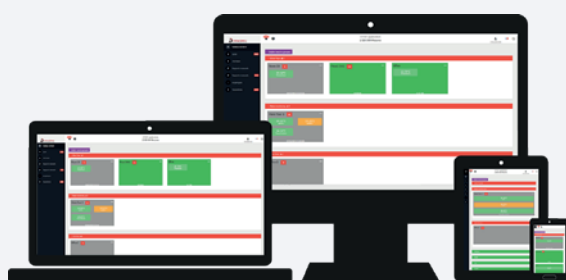

newsteo temperaturabox

Registrador de temperatura con transmisión GSM & localización

- › **TRAZABILIDAD TEMPERATURAS AMBIENTALES**
- › **SEGUIDA DIRECTA Y ALERTAS**
- › **LOCALIZACIÓN DE LAS MEDIDAS**

Registrador de temperatura robusto móvil con transmisión GSM & localización, perfecto para seguir sus mercancías en vehículos alquilados o en transportes en los cuales las sondas normales no pueden utilizarse.

TEMPERATURA BOX

La temperatura Box (referencia CO S91) es un registrador de temperatura autónomo permitiendo asegurar la trazabilidad de la cadena de frío durante el transporte de mercancías frágiles. Las informaciones se transmiten en directo por GPRS (red celular) y se visualizan con la aplicación web Webmonitor.

**CONNECTED SENSORS
TRACEABILITY
REAL TIME ALERTS
GEOLOCATION**