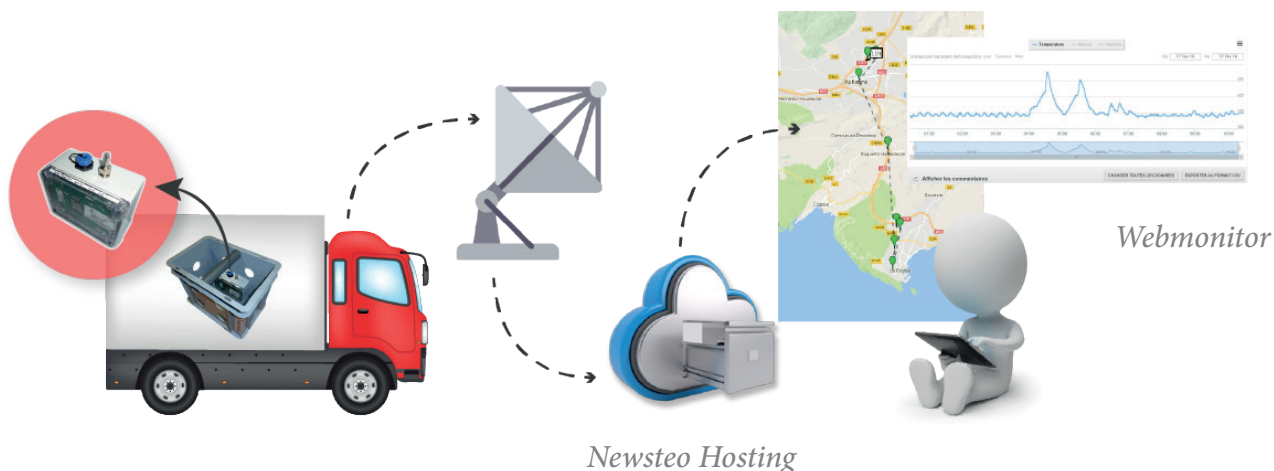

newsteo temperaturabox

Registrador de temperatura con transmisión GSM & localización

- › **TRAZABILIDAD TEMPERATURAS AMBIENTALES**
- › **SEGUIDA DIRECTA Y ALERTAS**
- › **LOCALIZACIÓN DE LAS MEDIDAS**

Registrador de temperatura robusto móvil con transmisión GSM & localización, perfecto para seguir sus mercancías en vehículos alquilados o en transportes en los cuales las sondas normales no pueden utilizarse.

PRINCIPIO DE FUNCIONAMIENTO

CARACTERÍSTICAS

- › Autonomía de 6 semanas
- › Recargable
- › Sensor numérico de temperatura de alta precisión
- › Transmisión de los datos 1 vez cada hora
- › Seguida directa, envío de alertas
- › Visualización y almacenamiento de las medidas con la aplicación web
- › Localisation sur Google Maps

TEMPERATURA BOX

La temperatura Box (referencia CO S91) es un registrador de temperatura autónomo permitiendo asegurar la trazabilidad de la cadena de frío durante el transporte de mercancías frágiles. Las informaciones se transmiten en directo por GPRS (red celular) y se visualizan con la aplicación web Webmonitor.

**CONNECTED SENSORS
TRACEABILITY
REAL TIME ALERTS
GEOLOCATION**