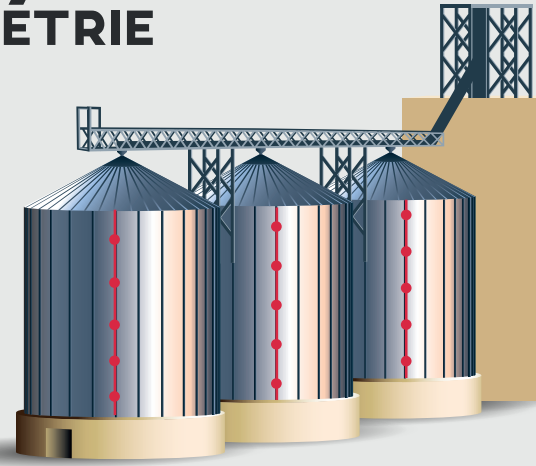

NOTRE SOLUTION SILO THERMOMÉTRIE

SUPERVISION TEMPS RÉEL DE TEMPÉRATURE

Les solutions Newsteo permettent de mettre en place un système automatisé de **surveillance sans-fil sur l'ensemble du site.**

- Pour silos horizontaux et verticaux
- **Un système fiable**
  - Excellente portée radio
  - Autonomie de plusieurs années
  - Moins de câble, moins de risque lié aux rongeurs
  - Système radio robuste et éprouvé
  - Sonde de température conçue pour résister à des tractions de 7000 kg
- Conforme aux exigences des normes **ATEX Poussière Zone 20*** et autres réglementations en vigueur
- Possibilité d'**intégration dans une supervision existante**

* II 1D EX ia IIIB T125°C Da