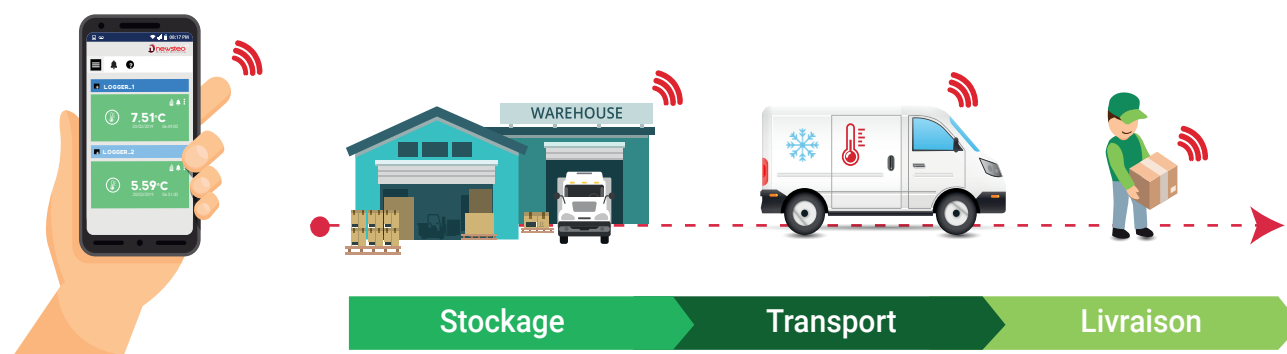

TRANSPORT BIOLOGIE GDP

SURVEILLANCE TEMPS RÉEL ▲

AFFICHAGE SUR TOUT ÉCRAN : PC, SMARTPHONE, TABLETTE,... ▲

ALERTES PAR SMS ET E-MAIL EN CAS DE DÉPASSEMENT DE SEUILS ▲

SURVEILLANCE DE TEMPÉRATURE EN TEMPS RÉEL

Newsteo accompagne les professionnels du froid dans le déploiement de solutions de supervision de température en temps réel et dans la qualification de zones sous froid dirigé (enceinte statique ou véhicule).

▲ **TRAÇABILITÉ DE LA TEMPÉRATURE ET ALERTE EN TEMPS RÉEL TOUT AU LONG DE LA SUPPLY CHAIN**

Grâce aux solutions Newsteo, **unifiez la surveillance** de température et d'humidité en fabrication, en stockage, en transport et en livraison.

Vous pourrez aussi **prouver votre contrôle** sur votre chaîne du froid, et serez **conformes à la réglementation en vigueur**.

Le laboratoire de métrologie Newsteo est **accrédité EN17025**

MONITORING EN TEMPS RÉEL ET TRAÇABILITÉ