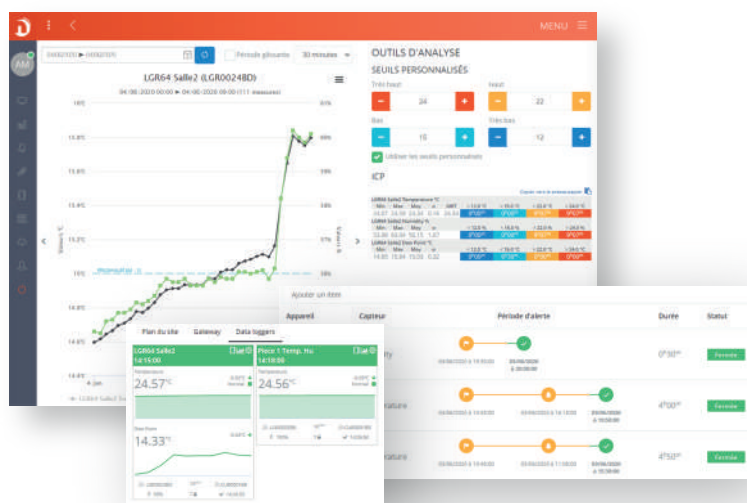

Dans les colis

S1
Usage unique
110 jours

EN12830

M1
Réutilisable
Affichage LCD

EN12830

LOM16
[-40 °C... +70 °C]

IP67
EN12830

LOG36
[-40 °C... +85 °C]

IP65
EN12830

LOM56
[-40 °C... +70 °C]

IP67

Dans la remorque

Enregistreurs USB avec génération automatique de rapport PDF conformes aux normes EN12830 et GDP/BDP.

Les data logger ou sondes de température mesurent la température dans la remorque et la transmettent par radio à la passerelle

La passerelle

Elle récupère automatiquement les mesures de tous les data loggers et les transmet au Cloud par le réseau Ethernet ou le réseau cellulaire 3G.

CUB22

Ethernet
WiFi 3G/4G

APPLICATION WEBMONITOR

L'application WebMonitor permet à l'utilisateur de visualiser les mesures à tout moment et n'importe où dans le monde sur smartphone tablette ou PC.

Nos références

I Siège social

93 Avenue des Sorbiers, ZI Athelia IV
13600 La Ciotat, France