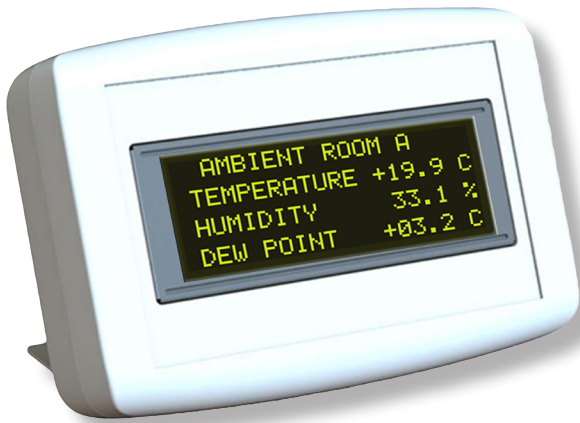

# newsteoDIS

Information et alertes locales en temps réel

M E S U R E R  
A N A L Y S E R  
A L E R T E R

Les afficheurs sans-fil DIS30 & DIS31 informent et alertent les personnes dans une zone proche de vos loggers.

## SURVEILLANCE DES MESURES & ALERTE

Les produits DIS affichent en permanence les mesures et les alertes (dépassement de seuils, batterie faible...) accompagnés par un signal sonore puissant. Il suffit d'appuyer sur le bouton rouge pour stopper le signal sonore.

## CARACTERISTIQUES

- ⊗ Peut afficher jusqu'à 20 enregistreurs
- ⊗ Signal sonore puissant de 83dB
- ⊗ Antenne RF intégrée
- ⊗ Communication sans fil avec enregistreurs de données locales et récepteurs radio (PC ou Collecteur)