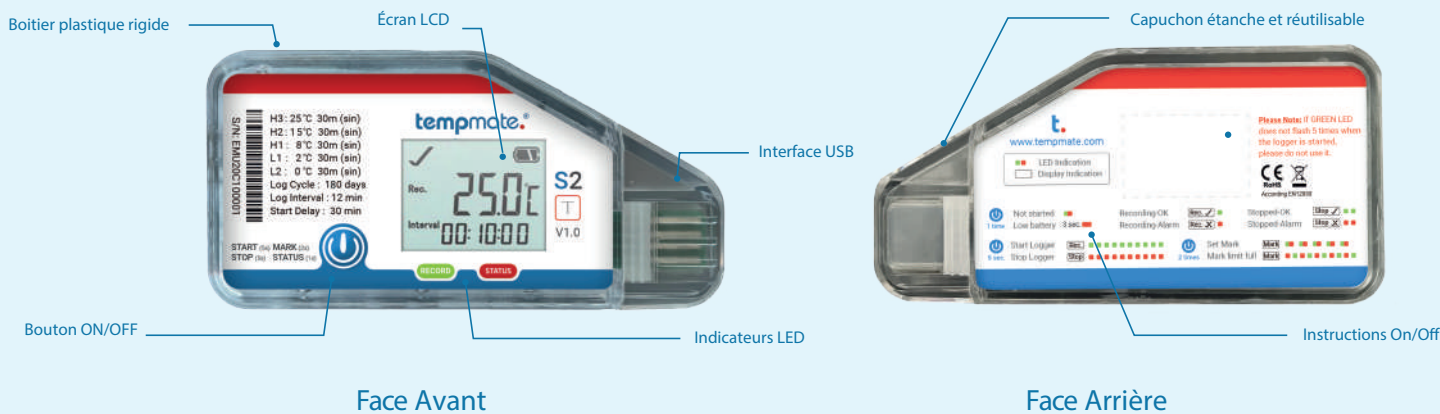

tempmate.® - S2

SPÉCIFICATIONS TECHNIQUES

Modèle	Tempmate S2 T	Tempmate S2 TH
Durée d'enregistrement	Jusqu'à 180 jours (@10 min.)	Jusqu'à 180 jours (@10 min.)
Gamme de mesure de température	-30 °C à 70 °C	-30 °C à 70 °C
Exactitude de mesure	±0.3°C (-20 à 40°C) ±0.5 (autres plages)	±0.3°C (-20 à 40°C) ±0.5 (autres plages)
Gamme de mesure Humidité	N.A.	0 - 100 %RH
Exactitude de mesure humidité	N.A.	±3%RH (20 à 80%rH) ±5% (autres plages, à 25°C)
Capteur de lumière ambiante	Oui	Oui
Capacité de stockage (mesures)	32 000 points (T)	32 000 points (T/rH)
Export des données	PDF & CSV	PDF & CSV
Boitier	Boitier en plastique dur Bouchon USB étanche, repositionnable	Boitier en plastique dur Bouchon USB étanche, repositionnable
Pile (non échangeable)	Pile bouton lithium CR2450	Pile bouton lithium CR2450
Interface USB	USB 2.0, Type A (intégrée)	USB 2.0, Type A (intégrée)
Afficheur	Afficheur LCD multifonctions	Afficheur LCD multifonctions
Niveau de Protection	IP65	IP52